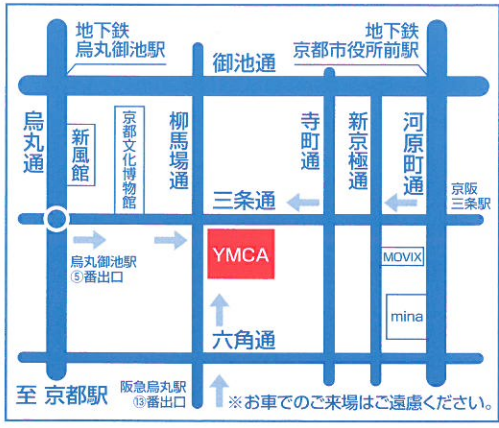

10:00~
15:00
手作りの小物や
おやつなどの
お店が開店!!
(京都市内の福祉施設が出店)

10:00~
14:30
介護福祉学科の学生や
ボランティアグループによる
模擬店やイベントコーナーもあるよ!

模擬店では、
お馴染みのB級グルメが大集合!
絵はがき作りコーナーなど、
お子さん向けのプログラムも
企画中! お楽しみに!!

おでん・うどん たこ焼き
おにぎり ポテトフライ わたがし
フランクフルトとベルギーワッフル
ホットドッグ 焼きそば わらびもち
絵はがき・塗り絵をしよう 射的屋

12:50~

Singing Contest

外国人留学生 のど自慢大会

日本語を学ぶ留学生もたくさん在籍するYMCA。
日本語を学ぶ留学生や日本在住の
外国人が歌う日本語の歌は必聴です!

優勝者には豪華賞品をプレゼント!!
飛び入り参加可能です。

大会参加希望者は11:45迄に
1階ロビーに集合してください。

協力：(株)第一興商

Event Time Schedule

- 10:00~ ● 開会宣言
- 10:00~ ● 模擬店、YMCA祭限定ショップ開店
- 10:00~ ● プチ介護テクニック紹介
- 10:30~ ● みんなで楽しくレクリエーション
- 11:30~ ● ミニ・コンサート (介護学科有志)
- 12:00~ ● 健康体操
- 12:20~ ● 盲導犬についての知ろう!
- 12:50~ ● 留学生による「のど自慢大会!!」
- 13:50~ ● 京都で活躍する世界的ミュージシャン Maxのライブ
- 14:20~ ● 「のど自慢」結果発表
- 15:00 ● 終了予定

★出展内容や時間は、変更する場合がございます。

YMCA祭の収益は、公益財団法人日本YMCA同盟を通じて、
東日本大震災地域復興と国際協力活動に用いさせていただきます。

主催 京都YMCA学園・YMCA祭 事務局
京都YMCA国際福祉専門学校
 (介護福祉学科・社会福祉士科・日本語科)
 京都市中京区三条柳馬場角

協力: ワイズメンズクラブ国際協会西日本区京都部

TEL 075-255-3287

当日、このチラシを
持参すると... **先着125名様に** 福祉施設の手作りお菓子をプレゼントします。是非、お越しください。
(午前10時からお渡しいたします。お一人様一袋に限らせていただきます。)