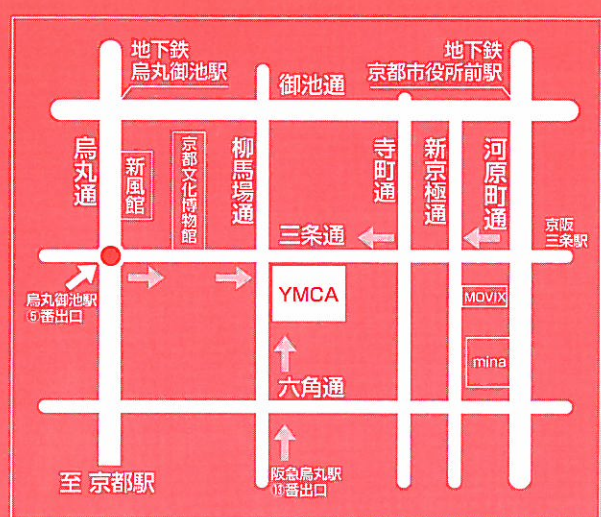

12:30START

大会参加希望者は**11:45迄**に1階ロビーに集合してください。

みんなで遊ぼう 福祉レクリエーション

12:00 START 無料

講師:清水 津利江氏
京都YMCA国際福祉専門学校講師、京都府レクリエーション協会監事、福祉レクリエーションネットワーク京都代表

福祉レクリエーションで大活躍中の清水津利江先生の楽しいゲームで心もカラダも元気になりましょう!
先生考案のオリジナルゲーム体験やクラフトコーナーもありますよ。

介護福祉学科の学生や ボランティアグループによる 模擬店や 福祉体験コーナーもあるよ!

10:00~14:30

模擬店では、たこ焼きや焼きそばなど、お馴染みのB級グルメが大集合!
お腹も一杯にしてお帰りください。
福祉を身近に感じる体験コーナーも企画中!

主催 京都YMCA学園・YMCA祭 事務局
京都YMCA国際福祉専門学校(介護福祉学科・社会福祉士科・日本語科)
京都市中京区三条柳馬場角

TEL 075-255-3287