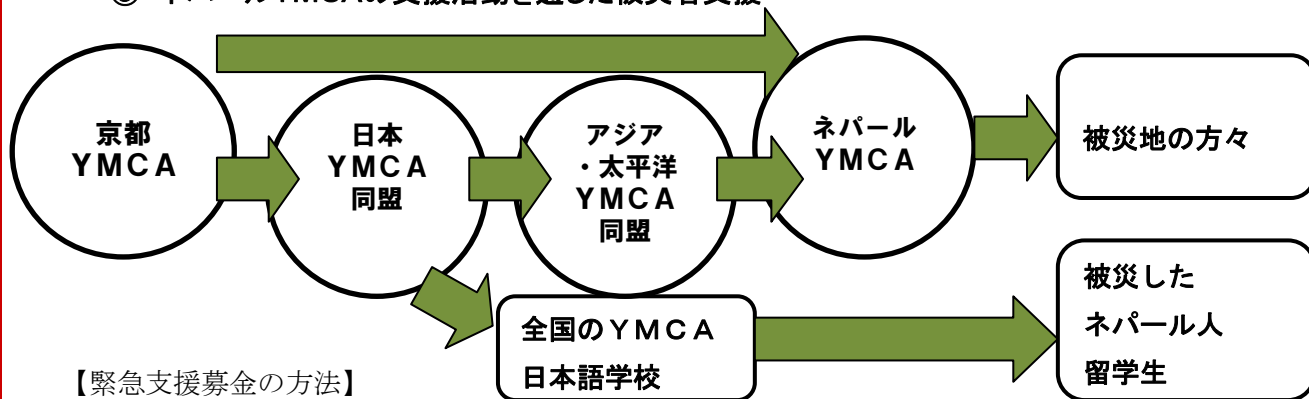

皆様の募金は、アジア・太平洋 YMCA 同盟とネパール YMCA を通じて以下の活動に用いられます。

- ① 被災者・被災コミュニティへの緊急支援
- ② 全国のYMCA日本語学校に通うネパール人学生(約120人)のうち、被災した方への支援
- ③ ネパールYMCAの支援活動を通じた被災者支援